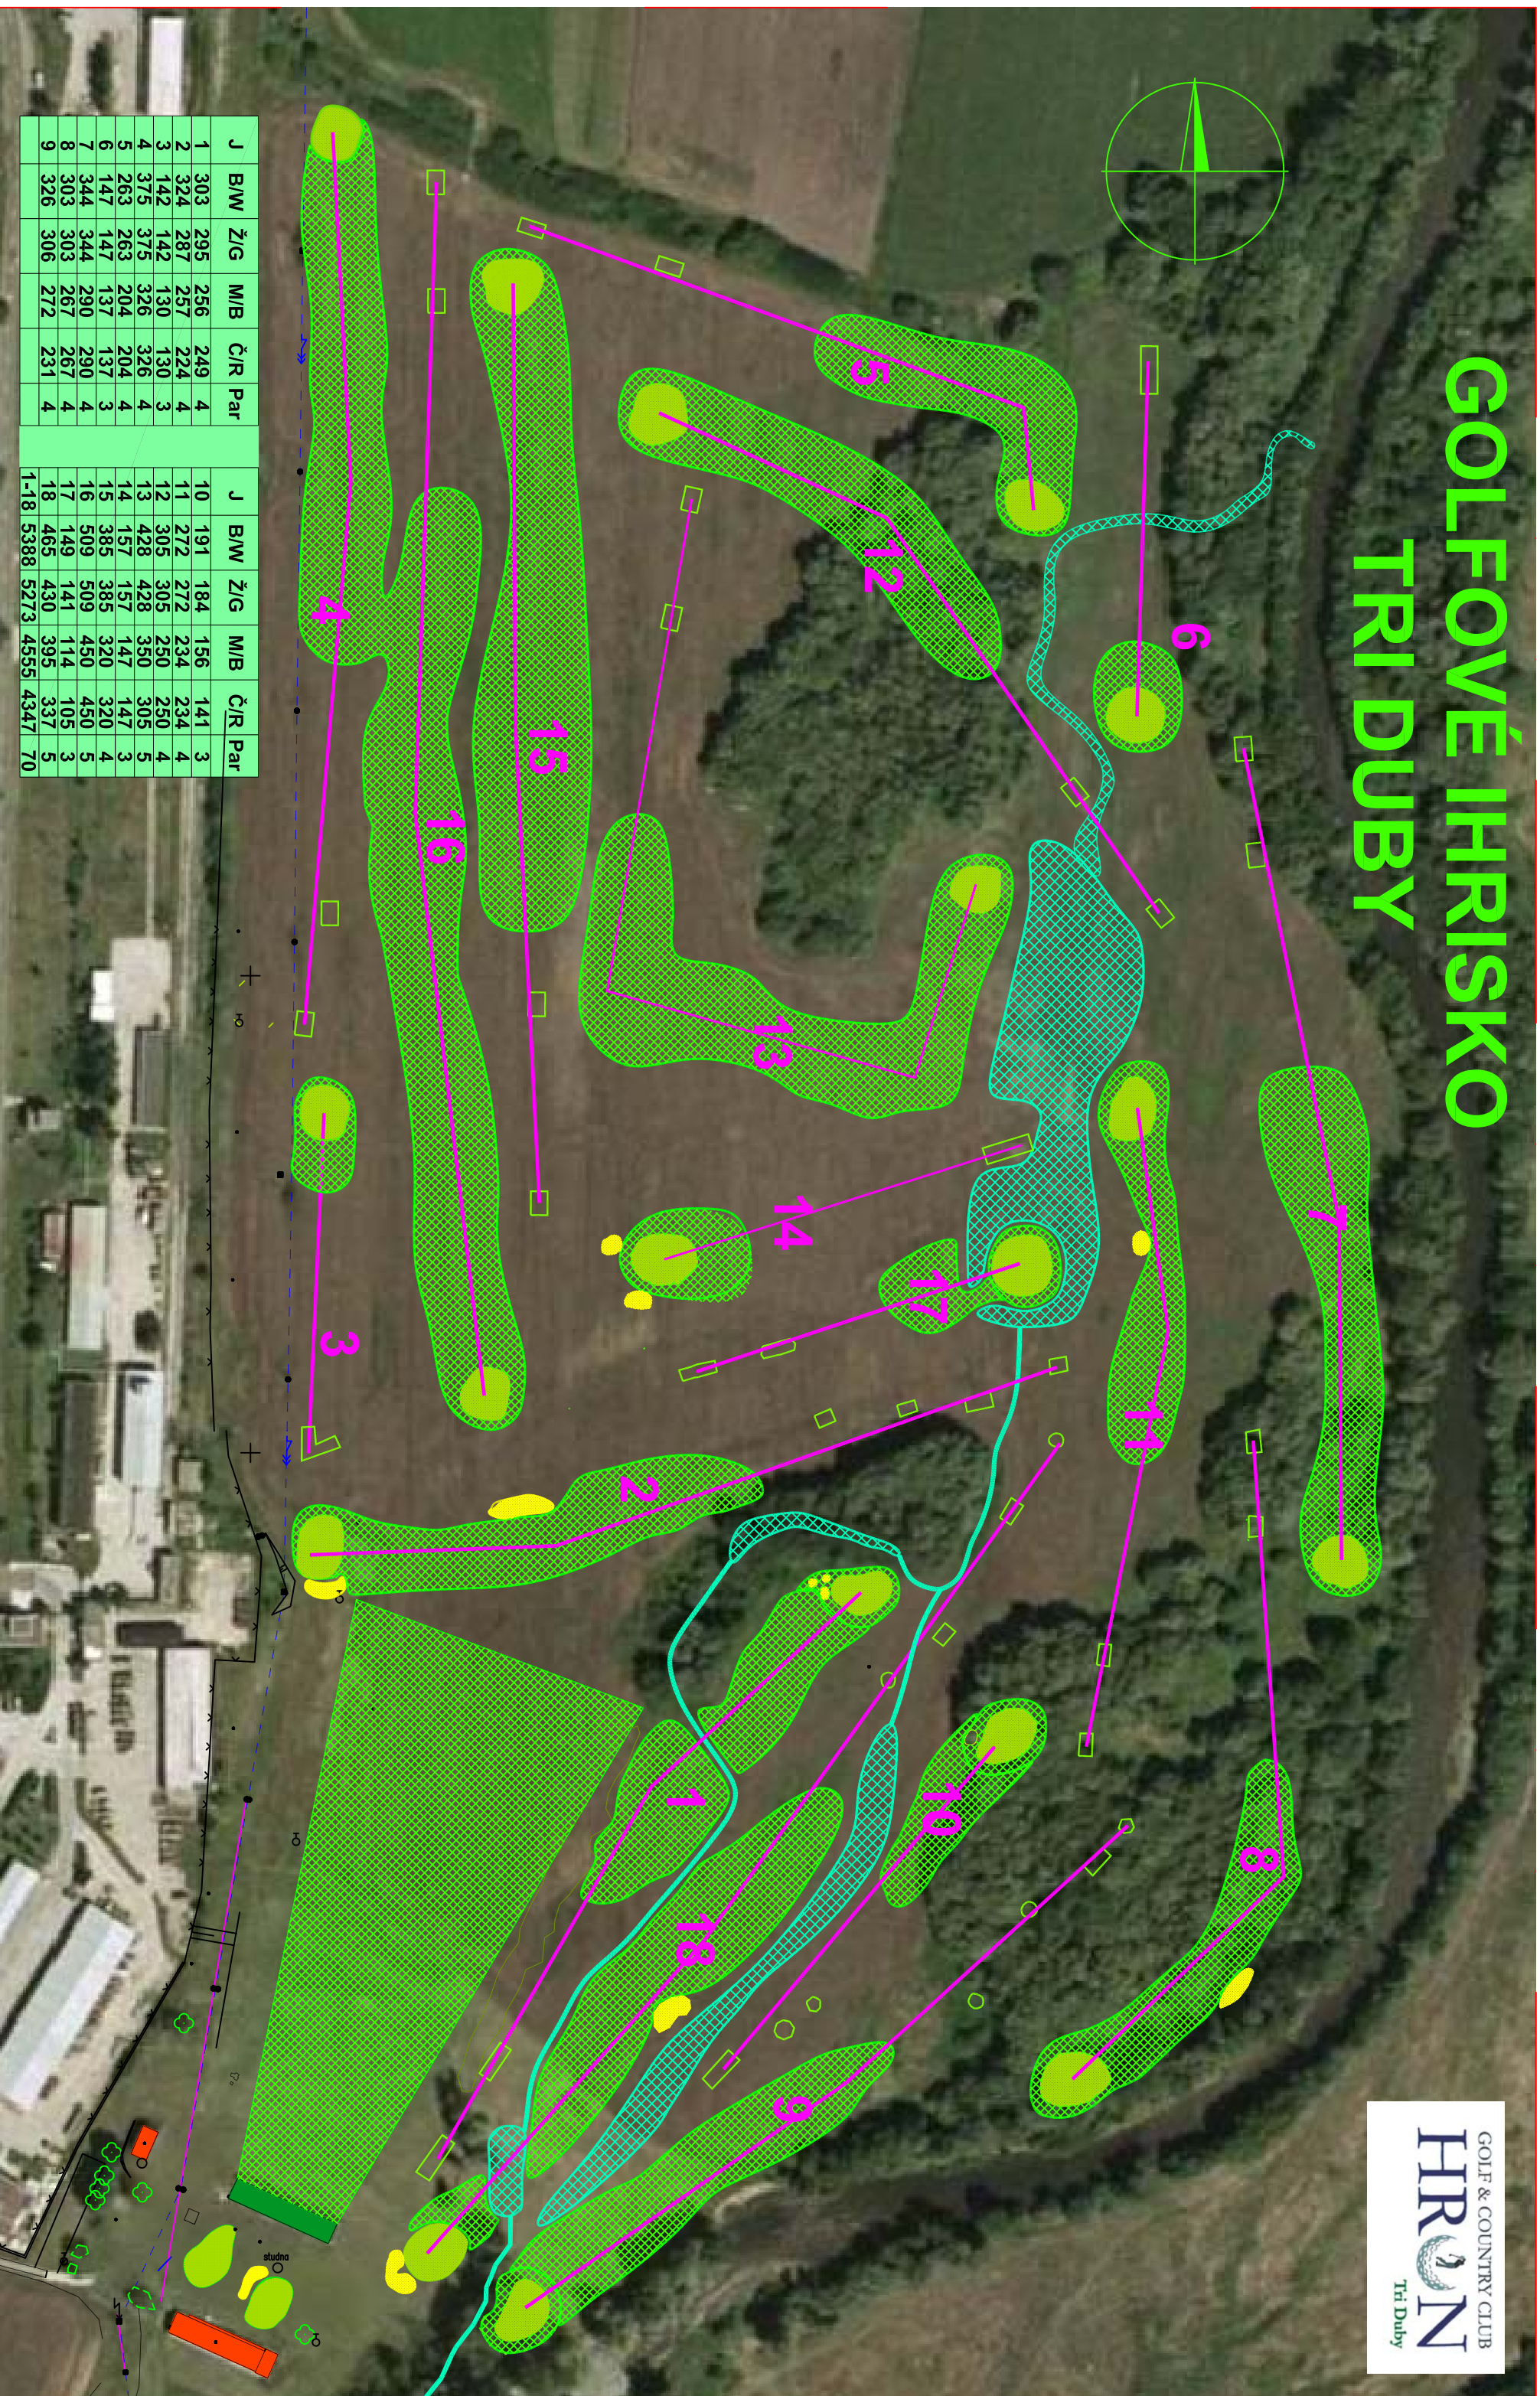

GOLFOVÉ IHRISKO TRIDUBY

J	B/W	Ž/G	M/B	Č/R	Par	J	B/W	Ž/G	M/B	Č/R	Par
1	303	295	256	249	4	10	191	184	156	141	3
2	324	287	257	224	4	11	272	272	234	234	4
3	142	142	130	130	3	12	305	305	250	250	4
4	375	375	326	326	4	13	428	428	350	305	5
5	263	263	204	204	4	14	157	157	147	147	3
6	147	147	137	137	3	15	385	385	320	320	4
7	344	344	290	290	4	16	509	509	450	450	5
8	303	303	267	267	4	17	149	141	114	105	3
9	326	306	272	231	4	18	465	430	395	337	5
						1-18	5388	5273	4555	4347	70